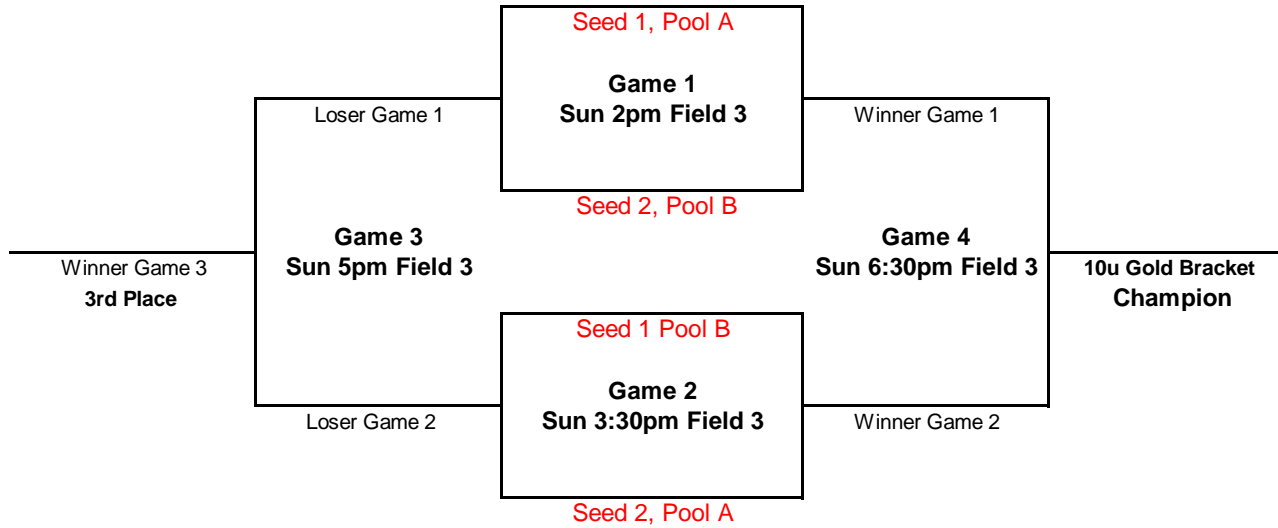

2011 Warrior Annual Classic Tournament
Pool Play
May 13, 14 and 15

			Friday			Saturday								
			5:30pm	7:00pm	8:30pm	8:00am	9:30am	11:00am	12:30pm	2:00pm	3:30pm	5:00pm	6:30pm	8:00pm
10u Pool A														
A1	EDM Express	vs	F2			F3			F3					
A2	SDM Jr. JT's	vs	F2			F2		F3						
A3	Urbandale White	vs	F3			F3		F3						
A4	Waukee Gold	vs	F3			F2			F3					
10u Pool B														
B1	EDM Elite	vs		F3							F3	F3		
B2	Fort Dodge Pride	vs					F3			F3			F3	
B3	Johnston Gold	vs					F3			F3	F3			
B4	Waukee Purple	vs		F3					F3	F3				
12u Pool C														
C1	SWAT Blue	vs	F1			F1		F1						
C2	Fort Dodge Pride	vs					F1	F1		F1				
C3	Rams Black	vs				F1			F1	F1				
C4	EDM Elite	vs	F1				F1		F1					
12u Pool D														
D1	Johnston Gold	vs			F2		F2	F2						
D2	MAC Maroon	vs		F2			F2			F2				
D3	WDM Orange	vs			F2				F2	F2				
D4	Waukee Purple	vs		F2				F2	F2					
12u Pool E														
E1	Waukee Gold	vs		F1						F1	F1			
E2	WDM Black	vs		F1								F1	F1	
E3	Rams White	vs			F1						F1		F1	
E4	Liberty Patriots	vs			F1					F1		F1		
14u Pool F														
F1	Johnston Black	vs								HS	HS		HS	
F2	Ames Cyclones	vs							HS			HS	HS	
F3	Waukee Gold	vs			HS				HS		HS			
F4	WDM Orange	vs			HS					HS		HS		
14u Pool G														
G1	Sully Stars	vs					HS	HS		F2				
G2	Fort Dodge Pride	vs					HS				F2	F2		
G3	Iowa Rebels - Red	vs		HS				HS			F2			
G4	Iowa Storm	vs		HS						F2		F2		

10u Purple Bracket

10u Gold Bracket

12U Purple Bracket

12U Gold Bracket (top 6 seeds)

14u Purple Bracket

14u Gold Bracket