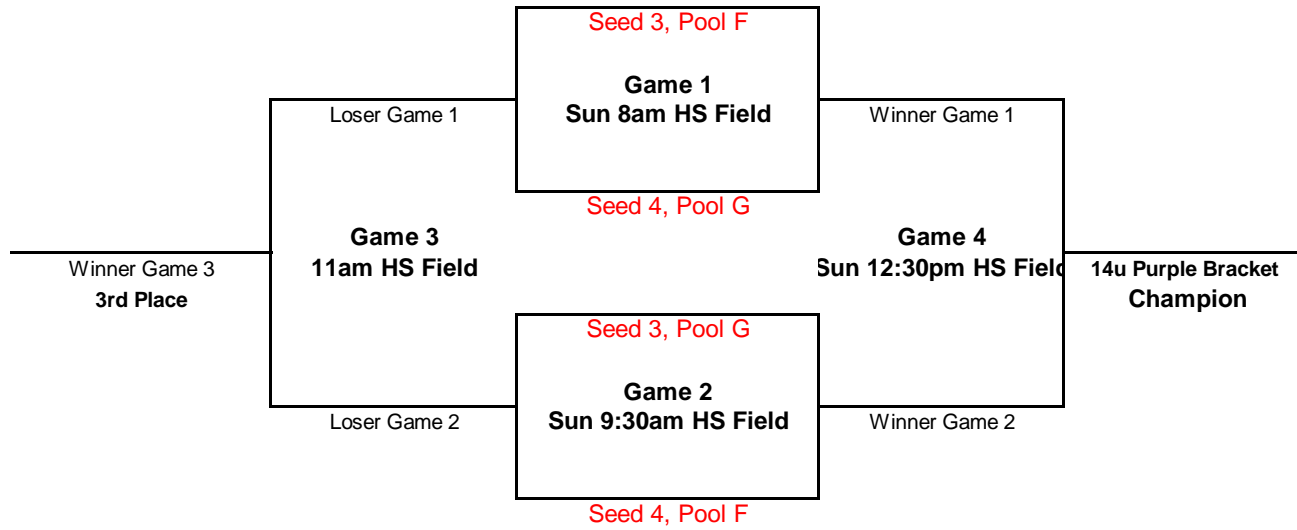

2011 Warrior Annual Classic Tournament
Pool Play
May 13, 14 and 15

			Friday			Saturday								
			5:30pm	7:00pm	8:30pm	8:00am	9:30am	11:00am	12:30pm	2:00pm	3:30pm	5:00pm	6:30pm	8:00pm
10u Pool A														
A1	EDM Express	vs	F2			F3			F3					
A2	SDM Jr. JT's	vs	F2			F2		F3						
A3	Urbandale White	vs	F3			F3		F3						
A4	Waukee Gold	vs	F3			F2			F3					
10u Pool B														
B1	EDM Elite	vs		F3							F3	F3		
B2	Fort Dodge Pride	vs					F3			F3			F3	
B3	Johnston Gold	vs					F3			F3	F3			
B4	Waukee Purple	vs		F3					F3	F3				
12u Pool C														
C1	SWAT Blue	vs	F1			F1		F1						
C2	Fort Dodge Pride	vs					F1	F1		F1				
C3	Rams Black	vs				F1			F1	F1				
C4	EDM Elite	vs	F1				F1		F1					
12u Pool D														
D1	Johnston Gold	vs			F2		F2	F2						
D2	MAC Maroon	vs		F2			F2			F2				
D3	WDM Orange	vs			F2				F2	F2				
D4	Waukee Purple	vs		F2				F2	F2					
12u Pool E														
E1	Waukee Gold	vs		F1						F1	F1			
E2	WDM Black	vs		F1								F1	F1	
E3	Rams White	vs			F1						F1		F1	
E4	Liberty Patriots	vs			F1					F1		F1		
14u Pool F														
F1	Johnston Black	vs								HS	HS		HS	
F2	Ames Cyclones	vs							HS			HS	HS	
F3	Waukee Gold	vs			HS				HS		HS			
F4	WDM Orange	vs			HS					HS		HS		
14u Pool G														
G1	Sully Stars	vs					HS	HS		F2				
G2	Fort Dodge Pride	vs					HS				F2	F2		
G3	Iowa Rebels - Red	vs		HS				HS			F2			
G4	Iowa Storm	vs		HS						F2		F2		

10u Purple Bracket

10u Gold Bracket

12U Purple Bracket

12U Gold Bracket (top 6 seeds)

14u Purple Bracket

14u Gold Bracket