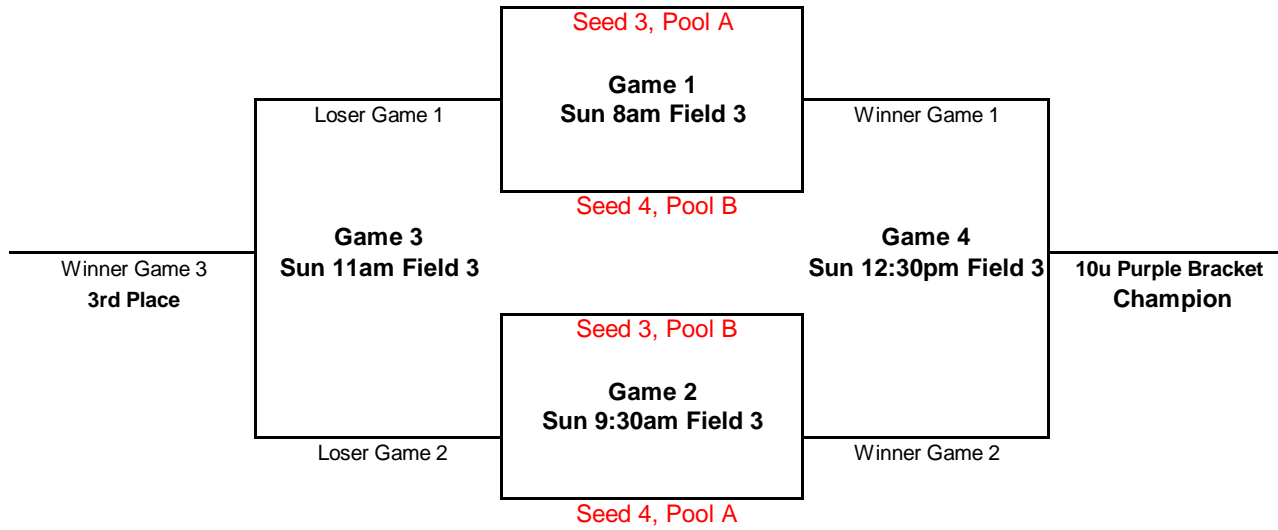

2011 Warrior Annual Classic Tournament
Pool Play
May 13, 14 and 15

			Friday			Saturday								
			5:30pm	7:00pm	8:30pm	8:00am	9:30am	11:00am	12:30pm	2:00pm	3:30pm	5:00pm	6:30pm	8:00pm
10u Pool A														
A1	EDM Express	vs	F2			F3			F3					
A2	SDM Jr. JT's	vs	F2			F2		F3						
A3	Urbandale White	vs	F3			F3		F3						
A4	Waukee Gold	vs	F3			F2			F3					
10u Pool B														
B1	EDM Elite	vs		F3							F3	F3		
B2	Fort Dodge Pride	vs					F3			F3			F3	
B3	Johnston Gold	vs					F3			F3	F3			
B4	Waukee Purple	vs		F3					F3	F3				
12u Pool C														
C1	SWAT Blue	vs	F1			F1		F1						
C2	Fort Dodge Pride	vs					F1	F1		F1				
C3	Rams Black	vs				F1			F1	F1				
C4	EDM Elite	vs	F1				F1		F1					
12u Pool D														
D1	Johnston Gold	vs			F2		F2	F2						
D2	MAC Maroon	vs		F2			F2			F2				
D3	WDM Orange	vs			F2				F2	F2				
D4	Waukee Purple	vs		F2				F2	F2					
12u Pool E														
E1	Waukee Gold	vs		F1						F1	F1			
E2	WDM Black	vs		F1								F1	F1	
E3	Rams White	vs			F1						F1		F1	
E4	Liberty Patriots	vs			F1					F1		F1		
14u Pool F														
F1	Johnston Black	vs								HS	HS		HS	
F2	Ames Cyclones	vs							HS			HS	HS	
F3	Waukee Gold	vs			HS				HS		HS			
F4	WDM Orange	vs			HS					HS		HS		
14u Pool G														
G1	Sully Stars	vs					HS	HS		F2				
G2	Fort Dodge Pride	vs					HS				F2	F2		
G3	Iowa Rebels - Red	vs		HS				HS			F2			
G4	Iowa Storm	vs		HS						F2		F2		

10u Purple Bracket

10u Gold Bracket

12U Purple Bracket

12U Gold Bracket (top 6 seeds)

14u Purple Bracket

14u Gold Bracket