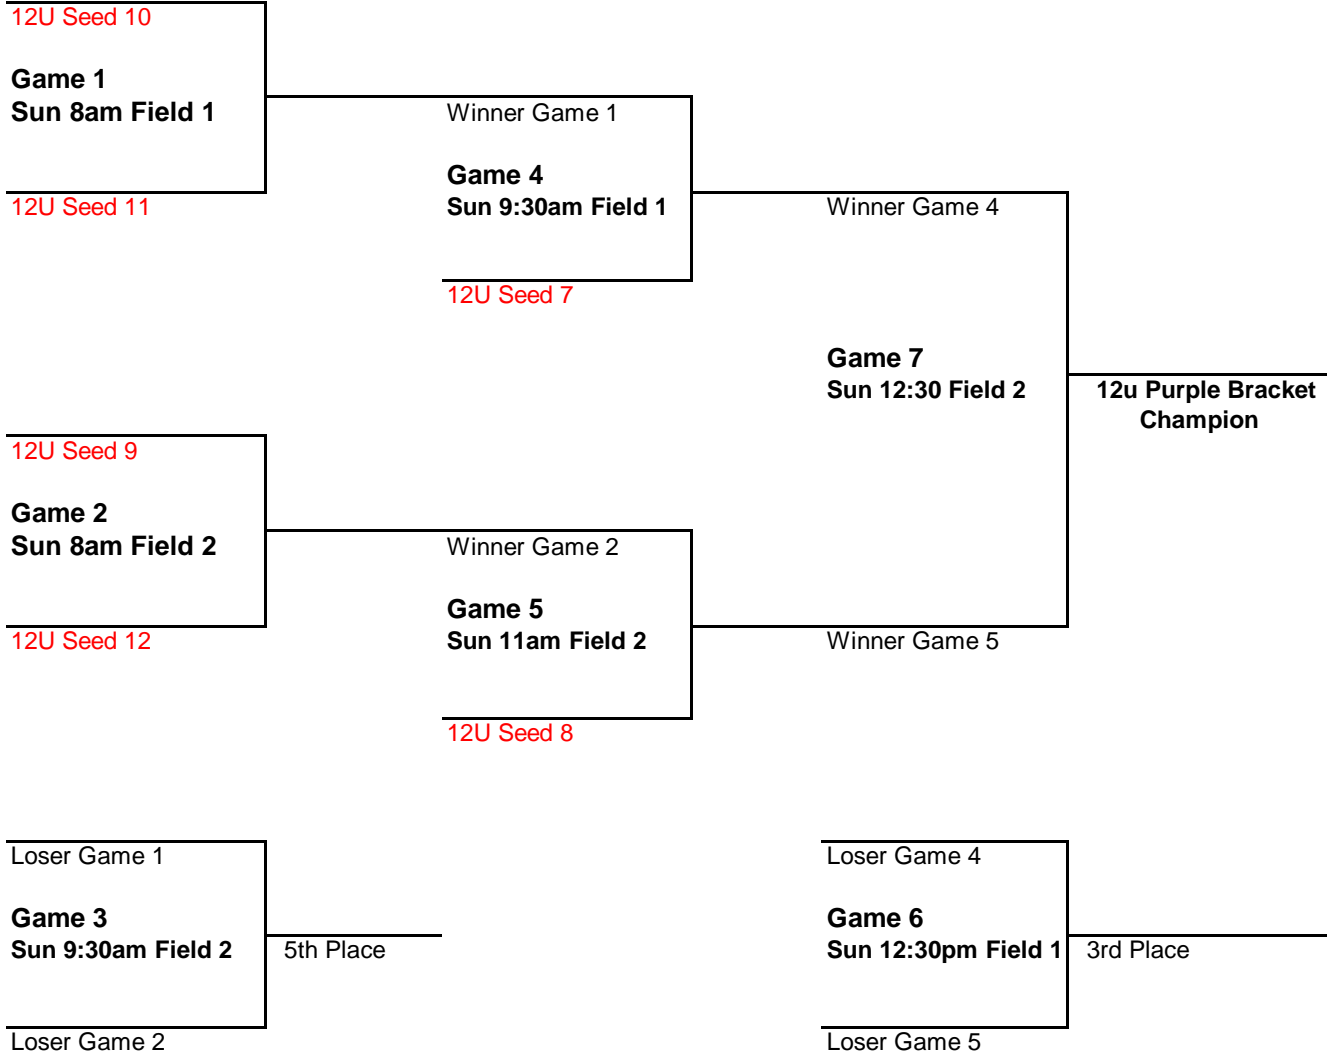

2011 Warrior Annual Classic Tournament
Pool Play
May 13, 14 and 15

			Friday			Saturday								
			5:30pm	7:00pm	8:30pm	8:00am	9:30am	11:00am	12:30pm	2:00pm	3:30pm	5:00pm	6:30pm	8:00pm
10u Pool A														
A1	EDM Express	vs	F2			F3			F3					
A2	SDM Jr. JT's	vs	F2			F2		F3						
A3	Urbandale White	vs	F3			F3		F3						
A4	Waukee Gold	vs	F3			F2			F3					
10u Pool B														
B1	EDM Elite	vs		F3							F3	F3		
B2	Fort Dodge Pride	vs					F3			F3			F3	
B3	Johnston Gold	vs					F3			F3	F3			
B4	Waukee Purple	vs		F3					F3	F3				
12u Pool C														
C1	SWAT Blue	vs	F1			F1		F1						
C2	Fort Dodge Pride	vs					F1	F1		F1				
C3	Rams Black	vs				F1			F1	F1				
C4	EDM Elite	vs	F1				F1		F1					
12u Pool D														
D1	Johnston Gold	vs			F2		F2	F2						
D2	MAC Maroon	vs		F2			F2			F2				
D3	WDM Orange	vs			F2				F2	F2				
D4	Waukee Purple	vs		F2				F2	F2					
12u Pool E														
E1	Waukee Gold	vs		F1						F1	F1			
E2	WDM Black	vs		F1								F1	F1	
E3	Rams White	vs			F1						F1		F1	
E4	Liberty Patriots	vs			F1					F1		F1		
14u Pool F														
F1	Johnston Black	vs								HS	HS		HS	
F2	Ames Cyclones	vs							HS			HS	HS	
F3	Waukee Gold	vs			HS				HS		HS			
F4	WDM Orange	vs			HS					HS		HS		
14u Pool G														
G1	Sully Stars	vs					HS	HS		F2				
G2	Fort Dodge Pride	vs					HS				F2	F2		
G3	Iowa Rebels - Red	vs		HS				HS			F2			
G4	Iowa Storm	vs		HS						F2		F2		

10u Purple Bracket

10u Gold Bracket

12U Purple Bracket

12U Gold Bracket (top 6 seeds)

14u Purple Bracket

14u Gold Bracket