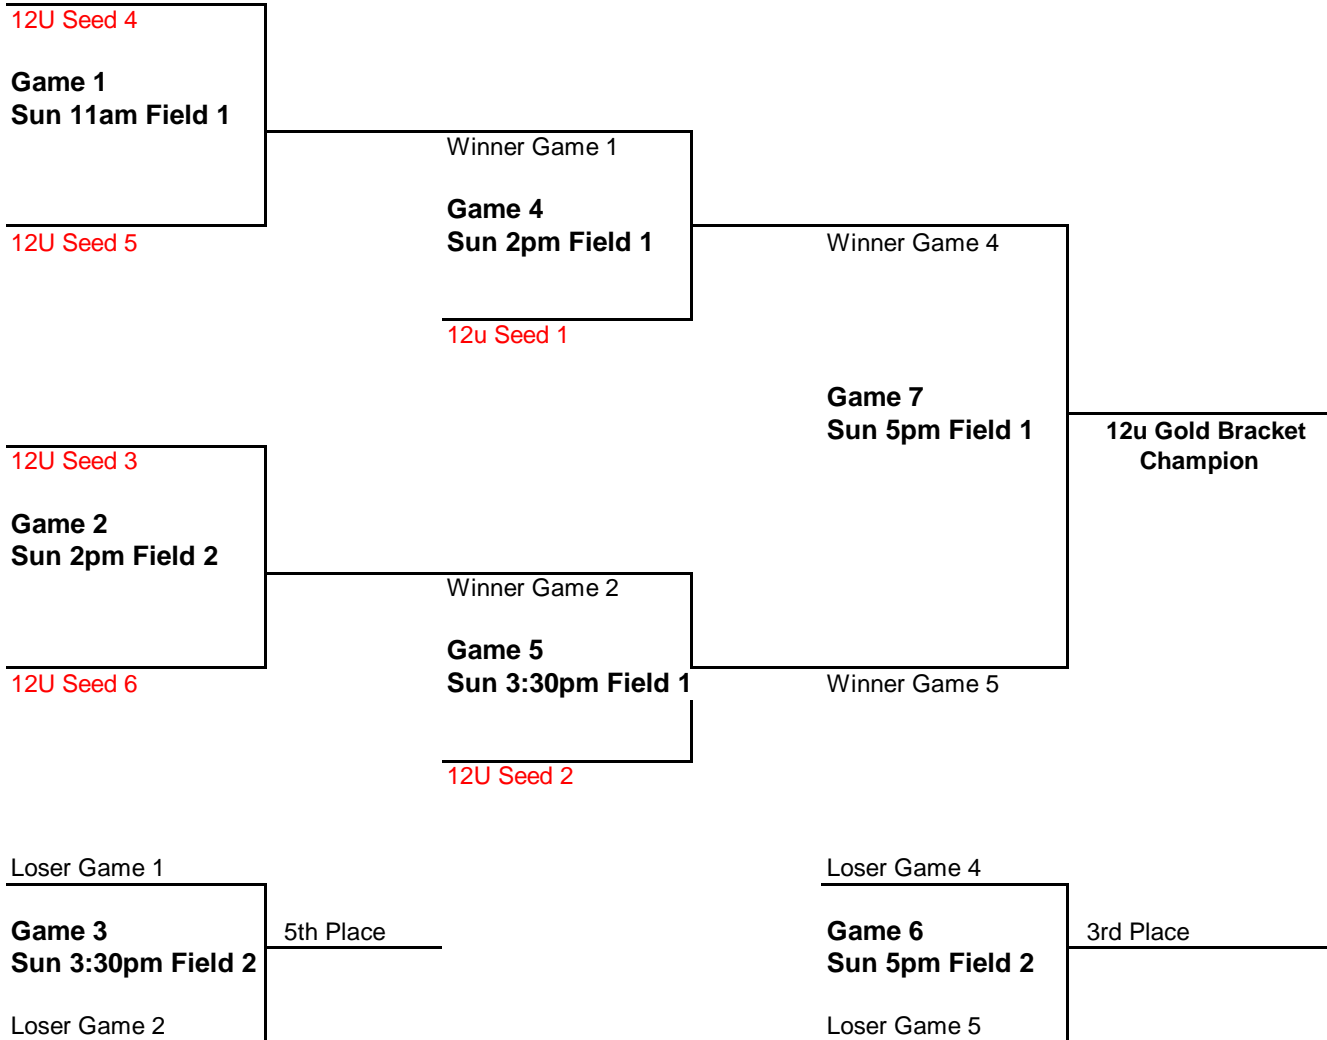

2011 Warrior Annual Classic Tournament
Pool Play
May 13, 14 and 15

			Friday			Saturday								
			5:30pm	7:00pm	8:30pm	8:00am	9:30am	11:00am	12:30pm	2:00pm	3:30pm	5:00pm	6:30pm	8:00pm
10u Pool A														
A1	EDM Express	vs	F2			F3			F3					
A2	SDM Jr. JT's	vs	F2			F2		F3						
A3	Urbandale White	vs	F3			F3		F3						
A4	Waukee Gold	vs	F3			F2			F3					
10u Pool B														
B1	EDM Elite	vs		F3							F3	F3		
B2	Fort Dodge Pride	vs					F3			F3			F3	
B3	Johnston Gold	vs					F3			F3	F3			
B4	Waukee Purple	vs		F3					F3	F3				
12u Pool C														
C1	SWAT Blue	vs	F1			F1		F1						
C2	Fort Dodge Pride	vs					F1	F1		F1				
C3	Rams Black	vs				F1			F1	F1				
C4	EDM Elite	vs	F1				F1		F1					
12u Pool D														
D1	Johnston Gold	vs			F2		F2	F2						
D2	MAC Maroon	vs		F2			F2			F2				
D3	WDM Orange	vs			F2				F2	F2				
D4	Waukee Purple	vs		F2				F2	F2					
12u Pool E														
E1	Waukee Gold	vs		F1						F1	F1			
E2	WDM Black	vs		F1								F1	F1	
E3	Rams White	vs			F1						F1		F1	
E4	Liberty Patriots	vs			F1					F1		F1		
14u Pool F														
F1	Johnston Black	vs								HS	HS		HS	
F2	Ames Cyclones	vs							HS			HS	HS	
F3	Waukee Gold	vs			HS				HS		HS			
F4	WDM Orange	vs			HS					HS		HS		
14u Pool G														
G1	Sully Stars	vs					HS	HS		F2				
G2	Fort Dodge Pride	vs					HS				F2	F2		
G3	Iowa Rebels - Red	vs		HS				HS			F2			
G4	Iowa Storm	vs		HS						F2		F2		

10u Purple Bracket

10u Gold Bracket

12U Purple Bracket

12U Gold Bracket (top 6 seeds)

14u Purple Bracket

14u Gold Bracket